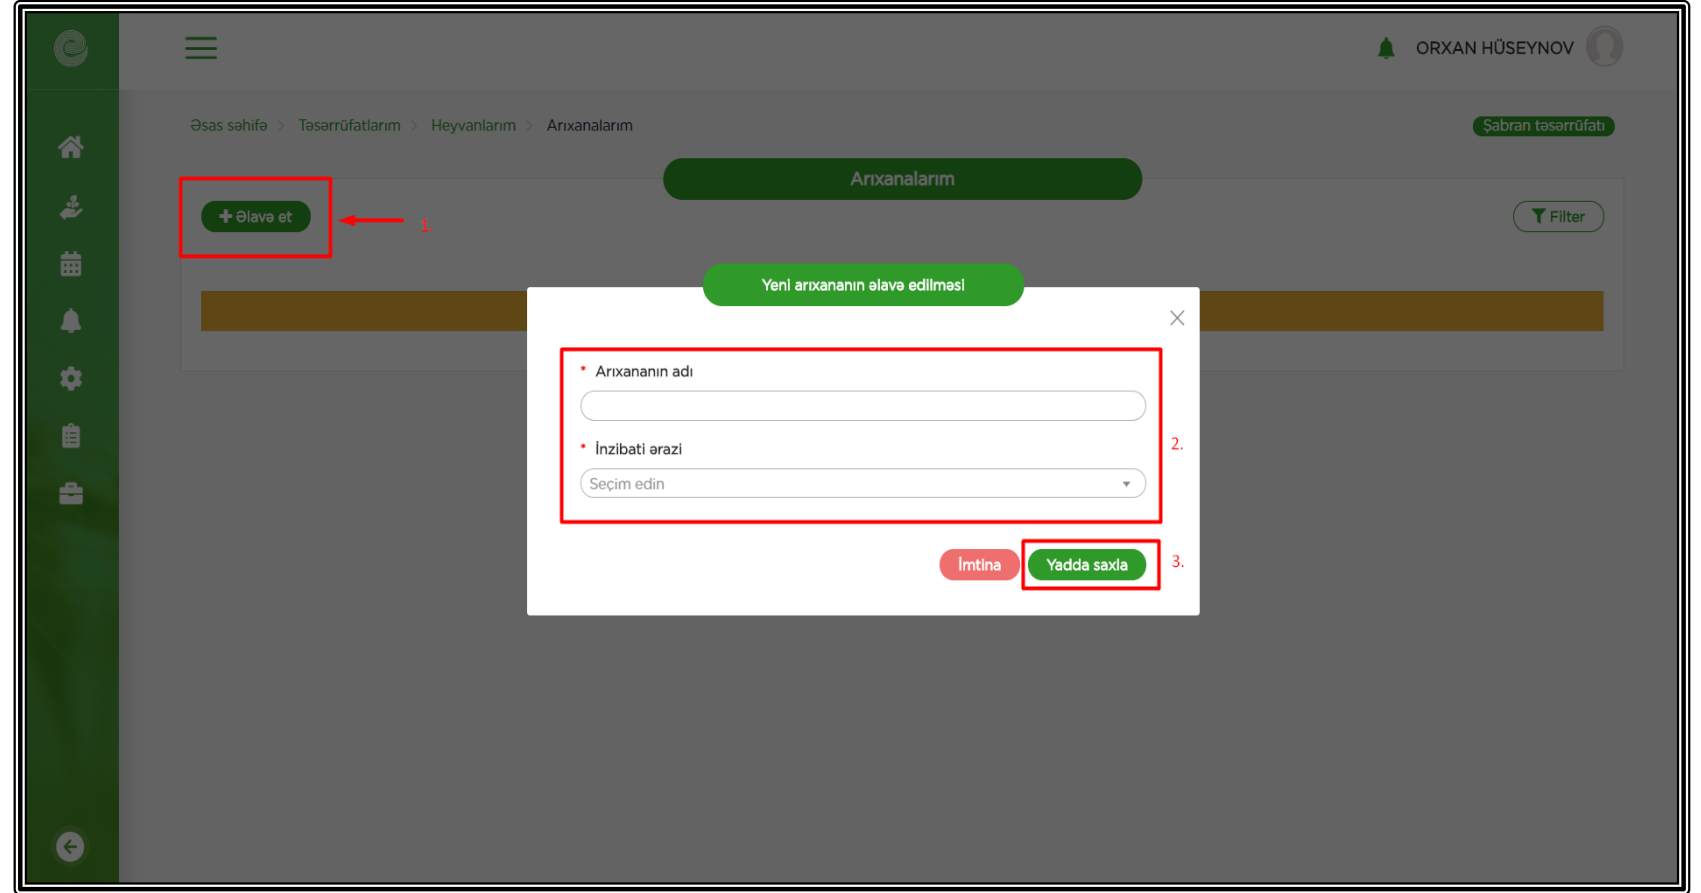

EKTİS - Təsərrüfatlarım

➤ **Rayon və ya Şəhər seçin**

➤ **“Yadda saxla”**
düyməsini sıxın

EKTİS – Arıçılıq

(Arıxana və Pətək)

EKTİS – Arı subsidiyası (Arıxana)

- ❖ **Təsərrüfatlarım**
bölməsini seçin
- ❖ **Heyvanlarım**
bölməsini seçin
- ❖ **Arıxana**
bölməsini seçin

EKTİS – Arı subsidiyası (Arıxana)

- ❖ “Əlavə et” düyməsini sıxın
- ❖ Müvafiq xanaları doldurun
- ❖ “Yadda saxla” düyməsini sıxın

EKTİS – Arı subsidiyası (Pətək)

❖ “Pətəklərim”
düyməsini sıxın

The screenshot displays the 'Arıxanalarım' (My Hives) section of the EKTİS mobile application. The interface features a green sidebar with navigation icons, a top navigation bar with the user's name 'ORXAN HÜSEYNOV', and a main content area with a table of hives. A red box highlights the 'Pətəklərim' button in the table, with a red arrow pointing to it.