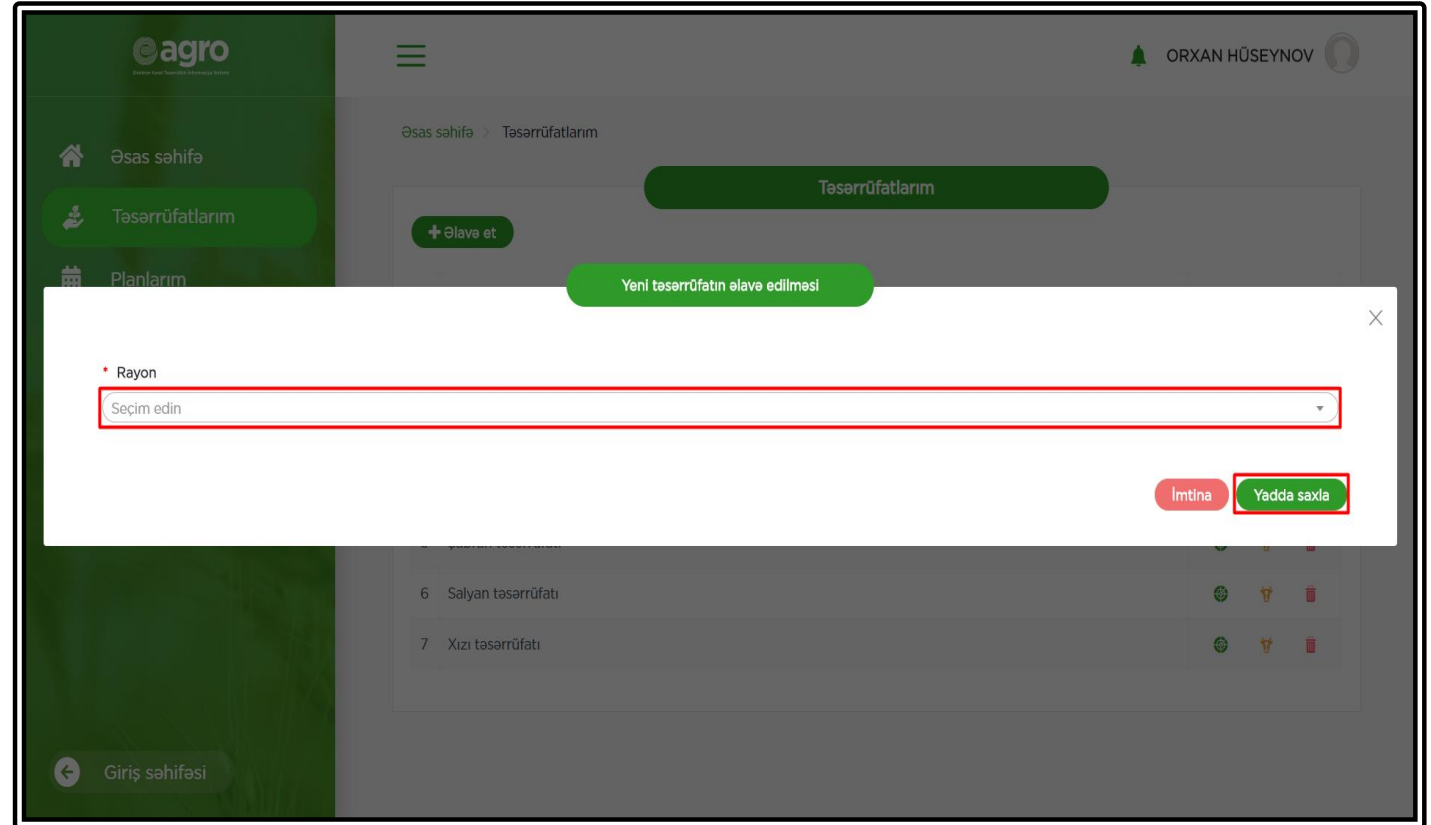

EKTİS - Təsərrüfatlarım

➤ **Rayon və ya Şəhər seçin**

➤ **“Yadda saxla”**
düyməsini sıxın