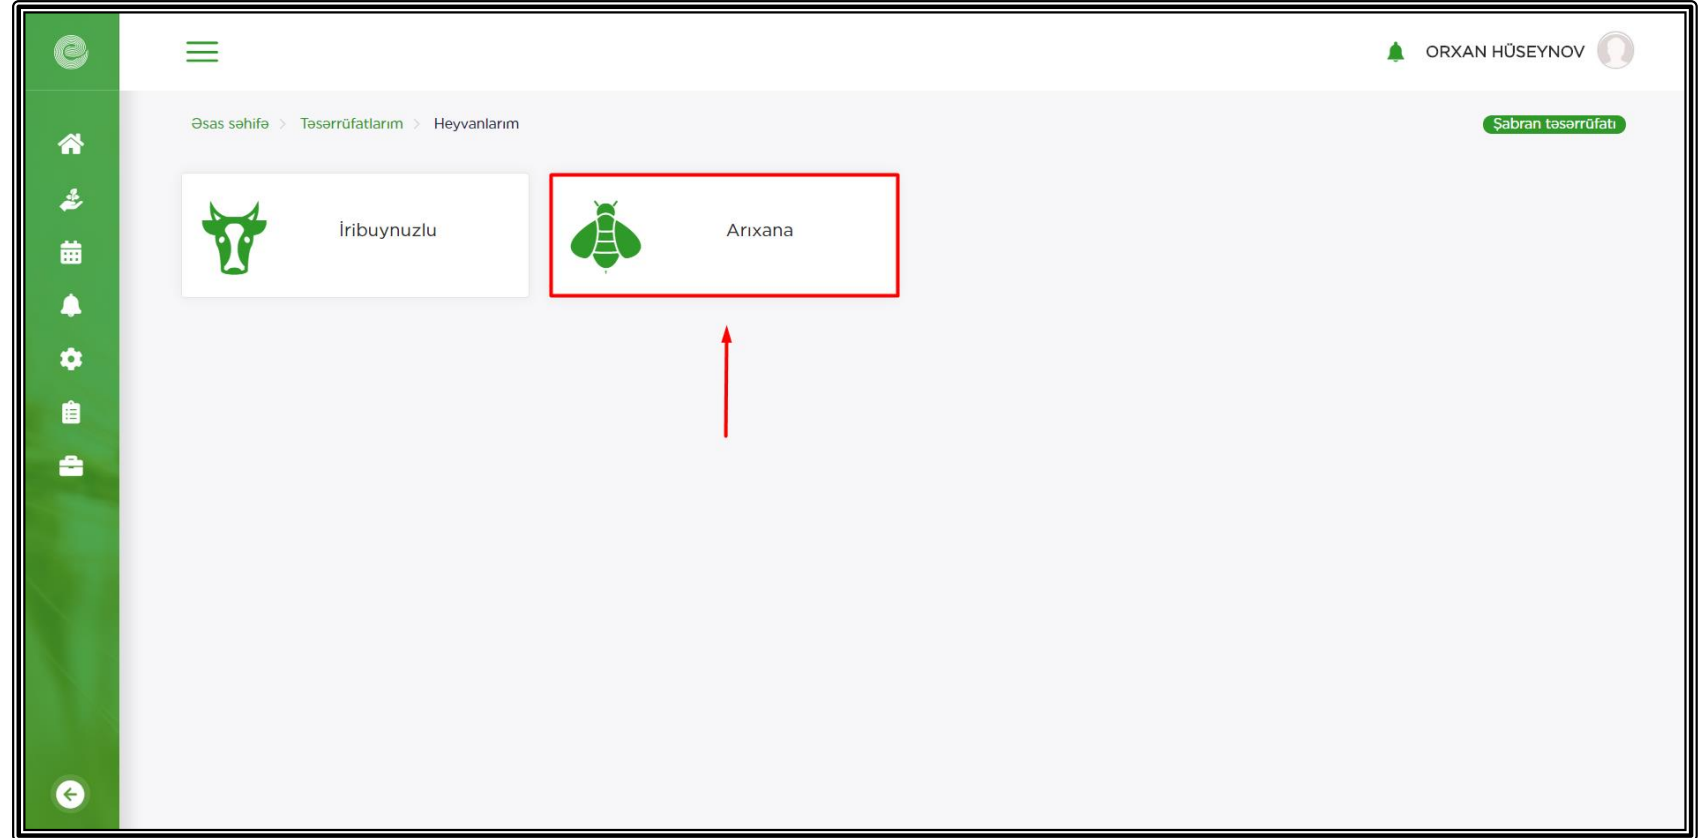

#	Təsərrüfatın adı			
1	Abşeron təsərrüfatı	🌿	🚜	🗑️
2	Binaqadi təsərrüfatı	🌿	🚜	🗑️
3	İmişli təsərrüfatı	🌿	🚜	🗑️
4	İsmayılı təsərrüfatı	🌿	🚜	🗑️
5	Şabran təsərrüfatı	🌿	🚜	🗑️
6	Salyan təsərrüfatı	🌿	🚜	🗑️
7	Xızı təsərrüfatı	🌿	🚜	🗑️

EKTİS - Təsərrüfatlarım

➤ **Rayon və ya Şəhər seçin**

➤ **“Yadda saxla”**
düyməsini sıxın

EKTİS – Arıçılıq

(Arıxana və Pətək)

EKTİS – Arı subsidiyası (Arıxana)

- ❖ **Təsərrüfatlarım**
bölməsini seçin
- ❖ **Heyvanlarım**
bölməsini seçin
- ❖ **Arıxana**
bölməsini seçin

EKTİS – Arı subsidiyası (Arıxana)

- ❖ “Əlavə et” düyməsini sıxın
- ❖ Müvafiq xanaları doldurun
- ❖ “Yadda saxla” düyməsini sıxın

EKTİS – Arı subsidiyası (Pətək)

❖ “Pətəklərim”
düyməsini sıxın

The screenshot displays the 'Arıxanalarım' (My Hives) section of the EKTİS mobile application. The interface features a green sidebar with navigation icons, a top navigation bar with the user's name 'ORXAN HÜSEYNOV', and a main content area with a table of hives. A red box highlights the 'Pətəklərim' button in the table, with a red arrow pointing to it.